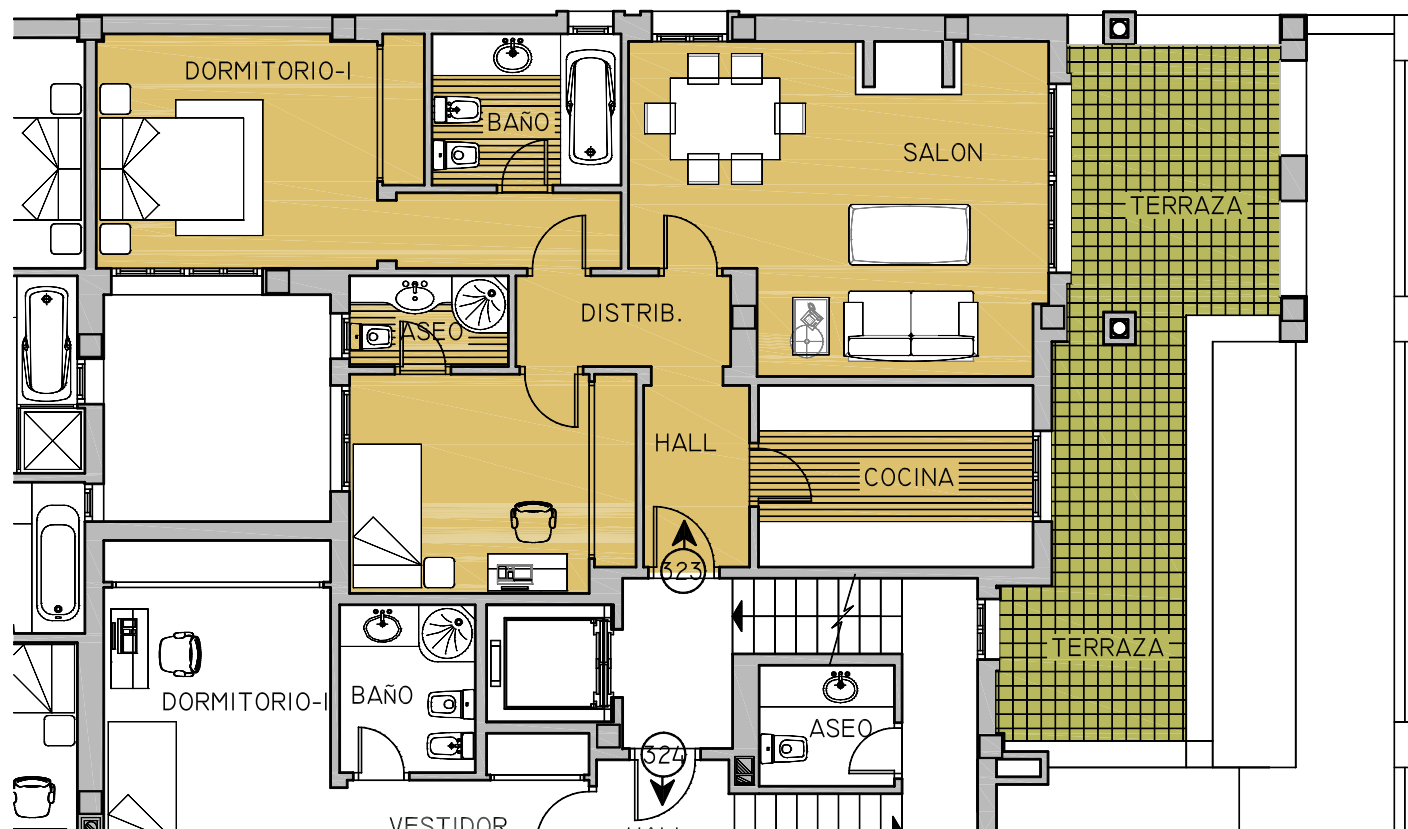

APARTAMENTO 323

BLOQUE 3, PORTAL 1 PLANTA 2

0 1 2 3 4 5
ESCALA 1/100

SUPERFICIE CERRADA	84,25 M ²
SUPERFICIE ZONA COMÚN	10,75 M ²
TOTAL	95,00 M ²

SUPERFICIE ÚTIL	71,50 M ²
SUPERFICIE TERRAZA	21,08 M ²

Columbus HILLS

SIERRA BLANCA - MARBELLA